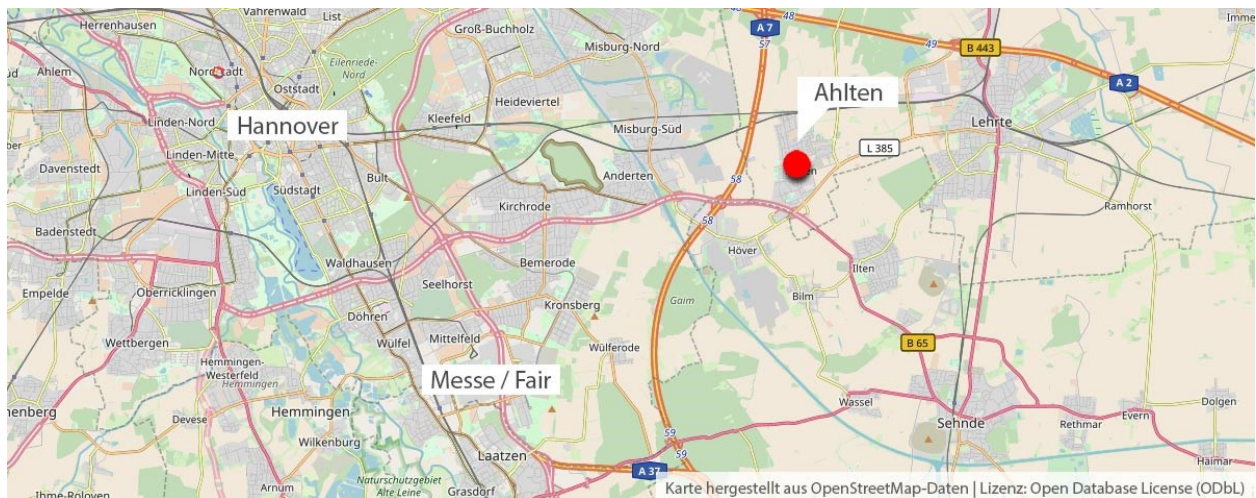

## Seminarort Hannover-Lehrte

Adresse Seminarort/Landhotel Behre:

Landhotel Behre  
Zum Großen Freien 3  
31275 Lehrte - Ahlten  
Tel: 05132 – 86 78 0

Seminarveranstalter:  
E-Mail: [erika.brunken@lwk-niedersachsen.de](mailto:erika.brunken@lwk-niedersachsen.de)  
Tel.: 04403-979632

Anfahrtsskizzen:

Hotels und Übernachtungsmöglichkeiten in Hannover:

---

Landhotel Behre	Zum Großen Freien 3	Tel: 05132-86780
	Preis: 70,00 – 80,00.- €	E-Mail: <a href="mailto:info@landhotel-behre.de">info@landhotel-behre.de</a>
		<a href="http://landhotel-behre.de/">http://landhotel-behre.de/</a>
	Entfernung: direkt vor Ort	