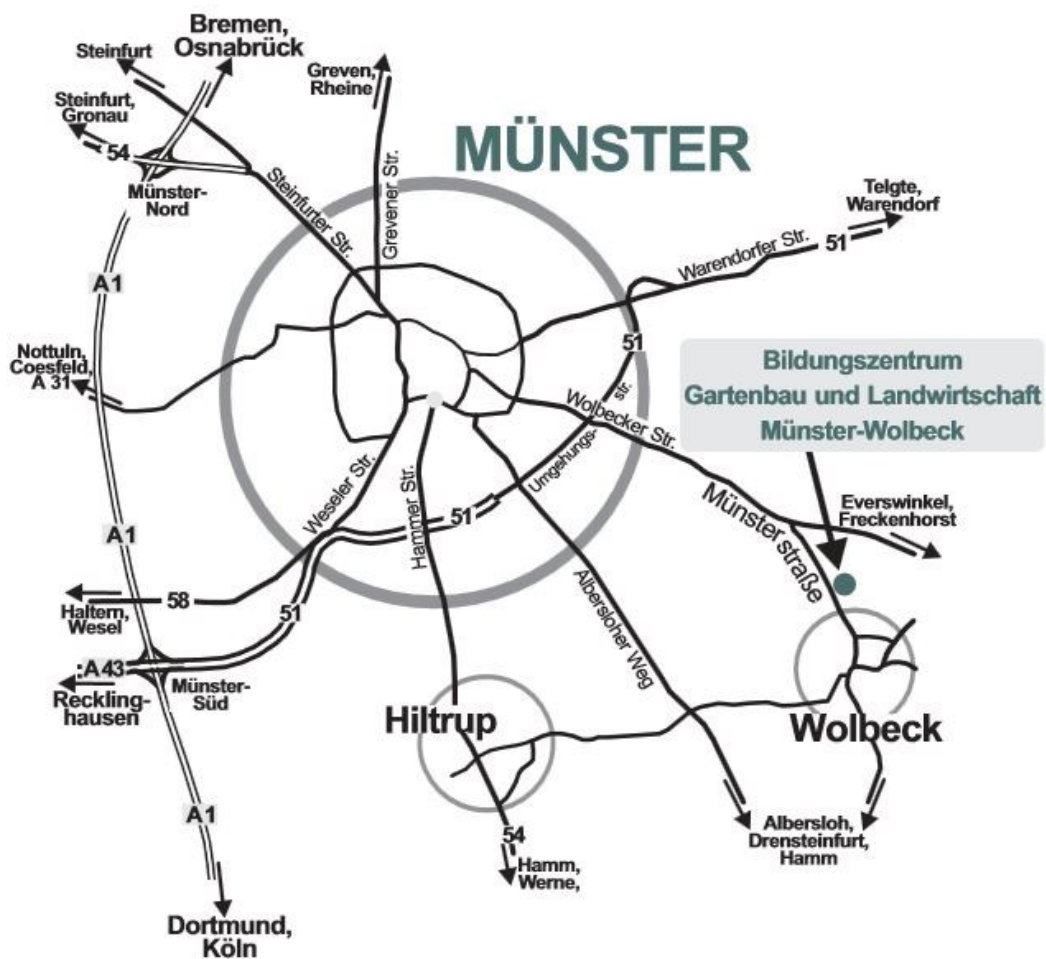

Seminarort Münster-Wolbeck

Adresse:

Landwirtschaftskammer NRW
Bildungszentrum Gartenbau und
Landwirtschaft
Münsterstr. 62 - 68
48167 Münster (Wolbeck)

www.gartenbauzentrum.de

E-Mail: seminar-wolbeck@lwk.nrw.de
Tel. 02506 - 309188 oder 309128

Anfahrtsskizze:

Hotels und Übernachtungsmöglichkeiten in Wolbeck:

Gästehaus im Bildungszentrum Wolbeck	Münsterstr. 62 - 68 Preis: 26,00 – 32,00.- €	Tel: 02506-309140 E-Mail: Erik.Koenders@lwk.nrw.de http:	Fax: 02506-309144
Entfernung: direkt vor Ort			
Hotel Garni Klostermann	Münsterstr. 25 Preis: 45,00 – 70,00.- €	Tel: 02506-2234 E-Mail: info@hotel-klostermann.de http://www.hotel-klostermann.de	Fax: 02506-6034
Entfernung: ca. 1 km, etwa 2 min mit Auto			
Landhotel Zur Windmühle	Windmühle 15b Preis: 50,00 – 70,00.- €	Tel: 02506-302160 E-Mail: info@das-landhotel-zur-muehle.de http://www.das-landhotel-zur-muehle.de	Fax: 02506-302166
Entfernung: ca. 0,5 km, etwa 2 min mit Auto			
Landgasthaus Bisping	St. Agatha-Platz 8 Preis: 70,00 – 90,00.- €	Tel: 02582-7001 E-Mail: info@landhaus-bisping.de http://www.landhaus-bisping.de	Fax: 02582-5963
Entfernung: ca. 6 km, etwa 15 min mit Auto			